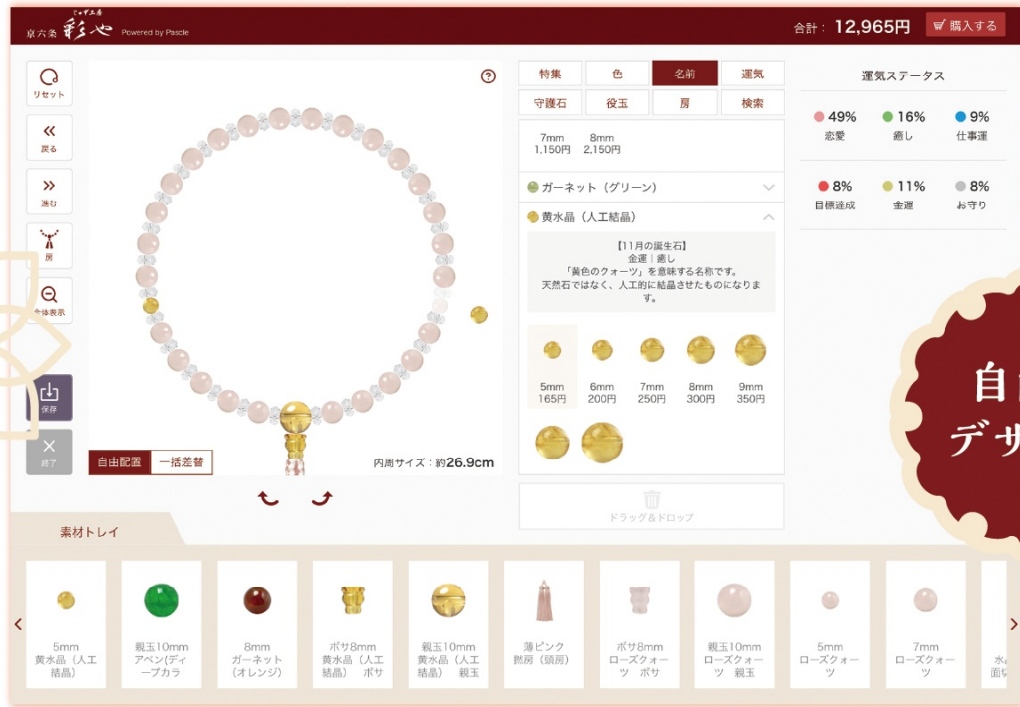

あなただけの“とっておき”をつくりませんか？

オーダーメイド 珠数 じゆず

Order made

玉を
選んで

自由に
デザイン

房も
お好きな
形や
カラーで

運気ステータスを
チェックしながら
カスタマイズ可能

ご自身の
スマホで
操作可能です