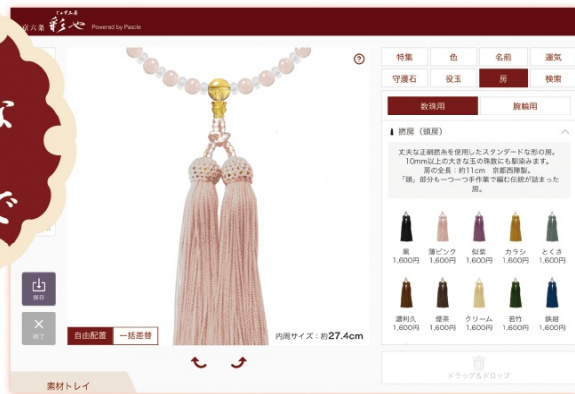

あなただけの“とっておき”をつくりませんか？

オーダーメイド 珠数 じゆず

Order made

玉を
選んで

自由に
デザイン

房も
お好きな
形や
カラーで

運気ステータスを
チェックしながら
カスタマイズ可能

ご自身の
スマホで
操作可能です